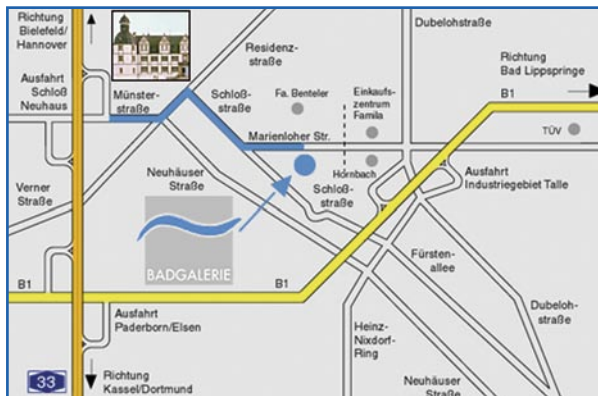

Rufen Sie uns an!

Termin nach Vereinbarung auch
abends möglich!

Badgalerie Blome
Marienloher Str. 20
33104 Paderborn
Schloß Neuhaus
Tel.: 0 52 54 - 94 06 52

Ihr Weg zum Traumbad

Badgalerie Blome
Marienloher Str. 20
33104 Paderborn
Schloß Neuhaus